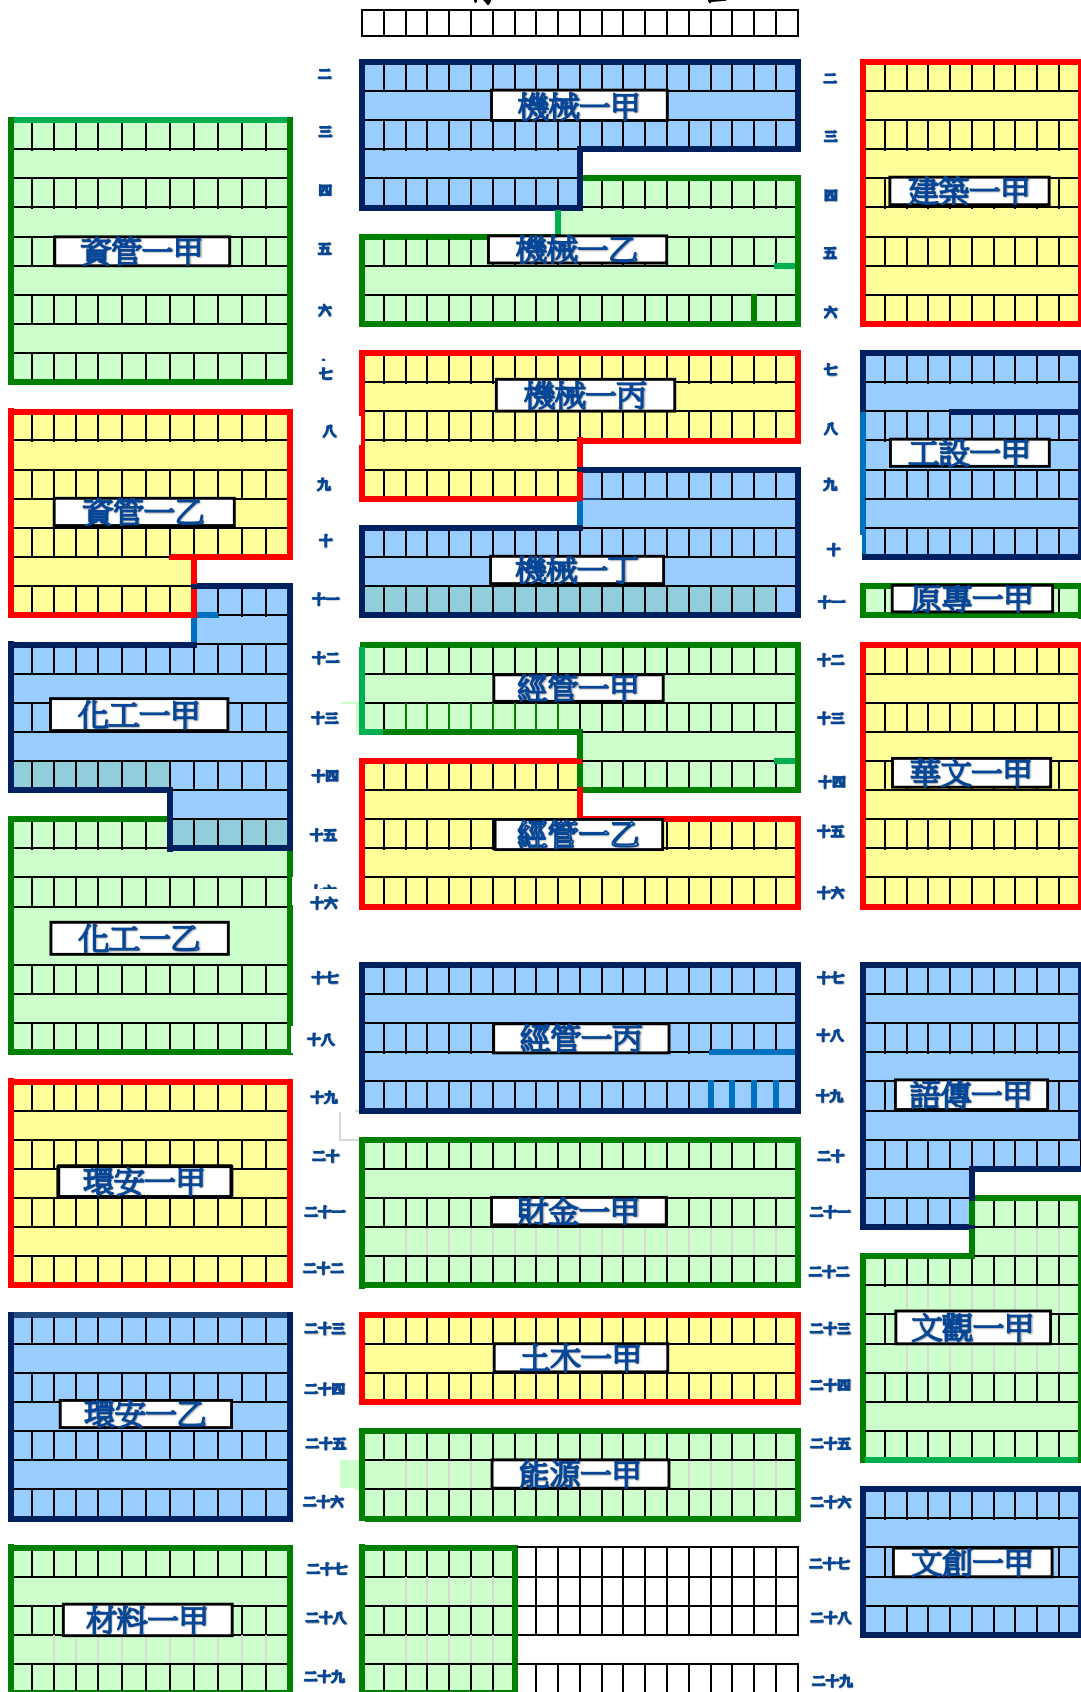

國立聯合大學112學年度新生學涯導航座位圖(樓下)

講 台

出入口

出入口

出入口

出入口B