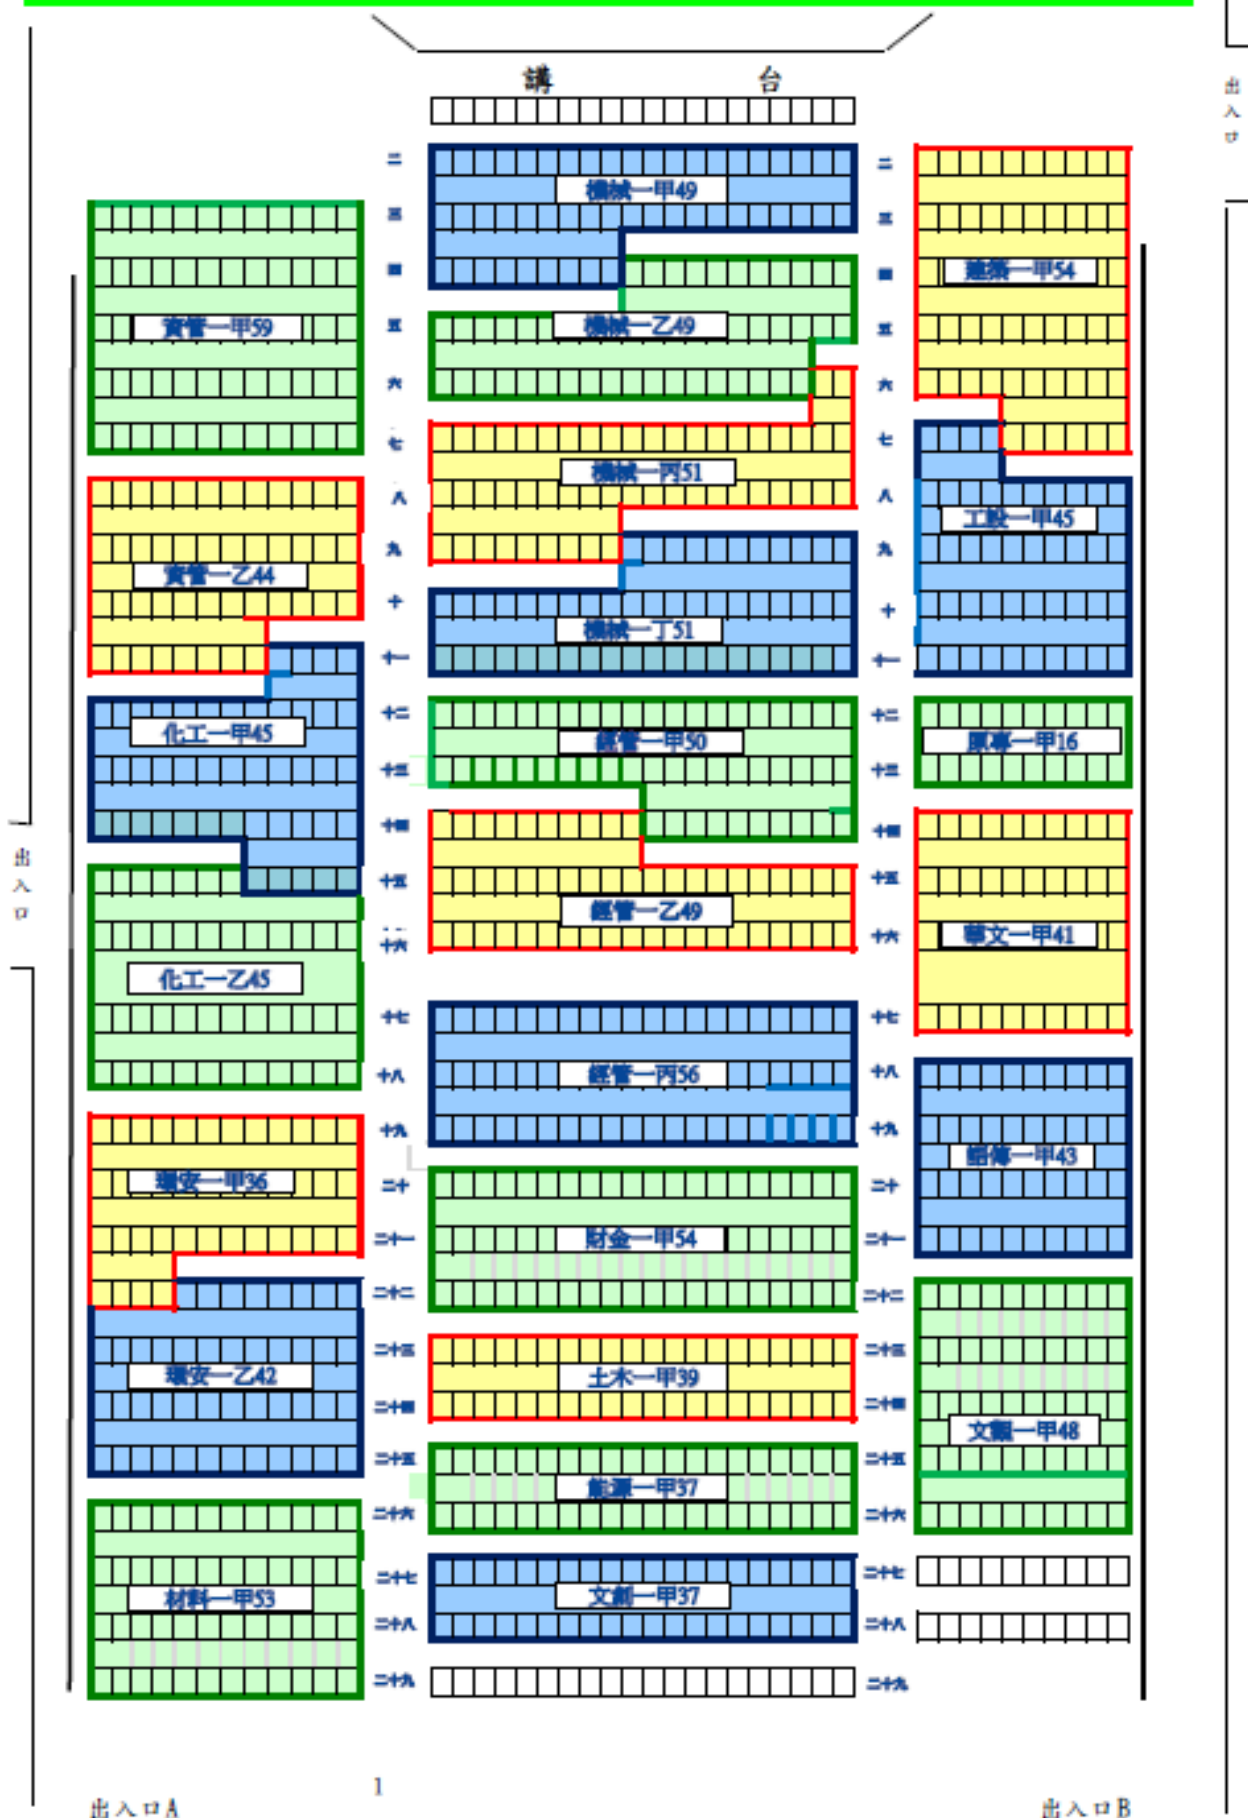

國立聯合大學112學年度新生學涯導航座位圖(樓下)

國立聯合大學121學年度新生學涯導航座位圖(樓上)

講 台

出場順序：建築一甲、工設一乙、原民專班、華文一甲、機械一甲、機械一乙、機械一丙、機械一丁

出入口

出入口